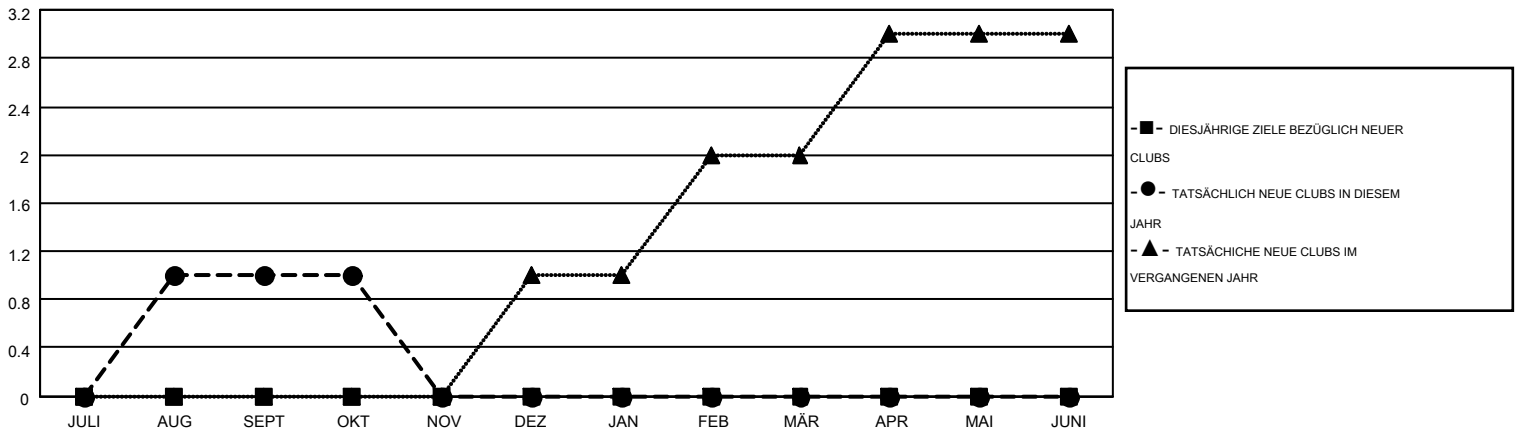

MONTHLY MEMBERSHIP PROGRESS REPORT

Results as of: 10/31/2016

Multiple District 102

LOCATION: SWITZERLAND

GMT: CARL ROBERT RETTBY

GMT KONST. GEB.: 4

Clubs					Pro Mitglied				
ERGEBNISSE FÜR 2016-2017					ERGEBNISSE FÜR 2016-2017				
QUARTAL	ZIEL NEUE CLUBS	NEUE CLUBS	AUFGELOSTE CLUBS	NETTO-GEWINN/-VERLUST	QUARTAL	ZIEL NEUE MITGLIEDER	HINZUGEFÜGTE GRÜNDUNGS- UND NEUE MITGLIEDER	AUSGESCHIEDENE MITGLIEDER	NETTO-GEWINN/-VERLUST
JULI/AUG/SEPT	0	1	0	1	JULI/AUG/SEPT	20	109	220	-111
OKT/NOV/DEZ	0	0	0	0	OKT/NOV/DEZ	40	27	29	-2
JAN/FEB/MÄR	0	0	0	0	JAN/FEB/MÄR	40	0	0	0
APR/MAI/JUNI	0	0	0	0	APR/MAI/JUNI	-5	0	0	0

ZIELE UND TATSÄCHLICHE NEUE CLUBS KUMULATIV

ZIELE UND TATSÄCHLICHE MITGLIEDER KUMULATIV

ABGEMELDETE CLUBS: 0	76 VON 265 CLUBS HABEN 1 ODER MEHR NEUE MITGLIEDER AUFGENOMMEN	<u>GESCHLECHTERVERTEILUNG</u>			
<u>AUSGETRETENE MITGLIEDER</u>		MANN	9,113 (89.39%)		
VERSTORBEN	39	FRAU	1,082 (10.61%)		
CLUB AUFGELOST	0	KLICKEN SIE HIER FÜR ANGABEN ZUM ZUSTAND DES CLUBS			
ANDERE	210			FAMILIENMITGLIEDER	4
GESAMT	249			HAUSHALTSVORSTAND	2
		NICHT-FAMILIENVORSTAND	2		