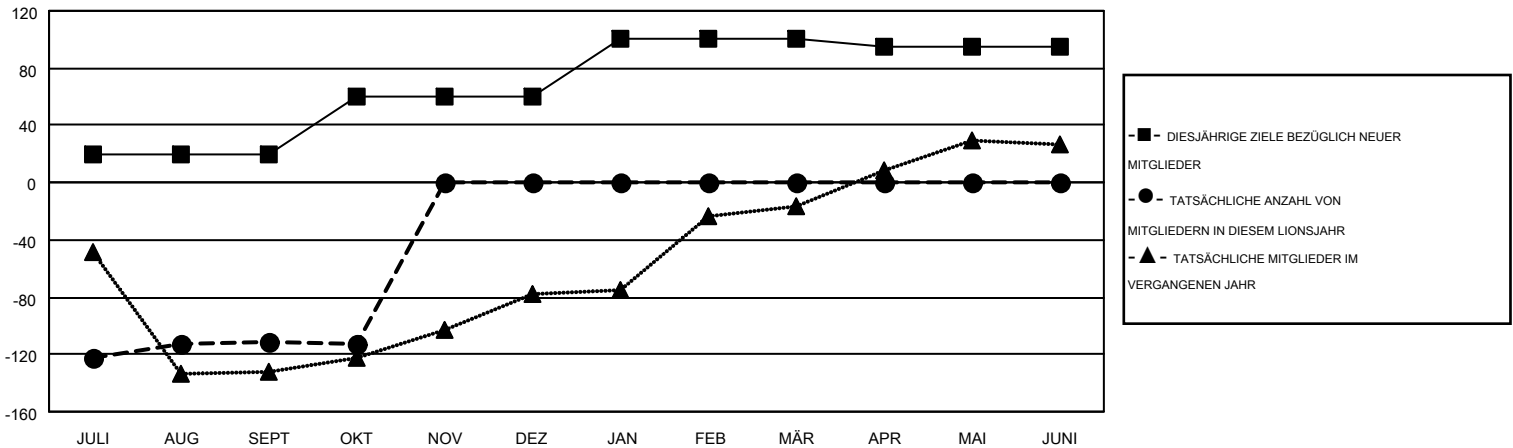

MONTHLY MEMBERSHIP PROGRESS REPORT

Results as of: 10/31/2016

Multiple District 102

LOCATION: SWITZERLAND

GMT: CARL ROBERT RETTBY

GMT KONST. GEB.: 4

Clubs					Pro Mitglied				
ERGEBNISSE FÜR 2016-2017					ERGEBNISSE FÜR 2016-2017				
QUARTAL	ZIEL NEUE CLUBS	NEUE CLUBS	AUFGELOSTE CLUBS	NETTO-GEWINN/-VERLUST	QUARTAL	ZIEL NEUE MITGLIEDER	HINZUGEFÜGTE GRÜNDUNGS- UND NEUE MITGLIEDER	AUSGESCHIEDENE MITGLIEDER	NETTO-GEWINN/-VERLUST
JULI/AUG/SEPT	0	1	0	1	JULI/AUG/SEPT	20	109	220	-111
OKT/NOV/DEZ	0	0	0	0	OKT/NOV/DEZ	40	27	29	-2
JAN/FEB/MÄR	0	0	0	0	JAN/FEB/MÄR	40	0	0	0
APR/MAI/JUNI	0	0	0	0	APR/MAI/JUNI	-5	0	0	0

ZIELE UND TATSÄCHLICHE NEUE CLUBS KUMULATIV

ZIELE UND TATSÄCHLICHE MITGLIEDER KUMULATIV

ABGEMELDETE CLUBS: 0	76 VON 265 CLUBS HABEN 1 ODER MEHR NEUE MITGLIEDER AUFGENOMMEN	<u>GESCHLECHTERVERTEILUNG</u>			
<u>AUSGETRETENE MITGLIEDER</u>		MANN	9,113 (89.39%)		
VERSTORBEN	39	FRAU	1,082 (10.61%)		
CLUB AUFGELOST	0	KLICKEN SIE HIER FÜR ANGABEN ZUM ZUSTAND DES CLUBS			
ANDERE	210			FAMILIENMITGLIEDER	4
GESAMT	249			HAUSHALTSVORSTAND	2
		NICHT-FAMILIENVORSTAND	2		